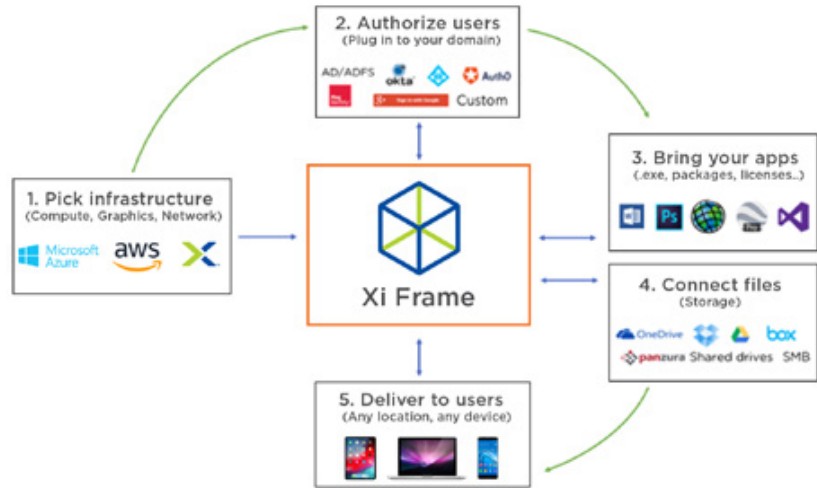

Xi Frame: Vereinfachen Sie das VDI-Erlebnis auf Nutanix Enterprise Cloud und Public Clouds

Die wichtigsten Vorteile

- Xi Frame ist ein in der Cloud gehosteter Desktop-Bereitstellungsdienst, mit dem Unternehmen virtuelle Desktops aus Public Clouds wie AWS und Azure implementieren können.
- Xi Frame kann auch sichere Desktops aus dem eigenen Rechenzentrum eines Kunden bereitstellen. IT-Teams können jetzt die richtige Cloud - sowohl Private als auch Public Clouds - für ihre VDI-Initiativen auswählen.
- Xi Frame steht mit vollständigem AHV-Support nun Tausenden von Nutanix-Kunden weltweit zur Verfügung und erweitert die Private Clouds von Nutanix um einen weiteren Service.
- Da virtuelle Desktops zu einem echten Hybrid-Service werden, können Unternehmen für jedes VDI-Projekt die beste Cloud-Umgebung auswählen und so die Wirtschaftlichkeit, Sicherheit, geografische Reichweite und Drittanbieter-Services optimieren.
- Desktops können gleichzeitig über mehrere Private und Public Clouds bereitgestellt und über eine zentrale Konsole verwaltet werden. Dies ermöglicht eine nahtlose Steuerung und Administration in einer echten Hybrid-Umgebung.

IN FÜNF SCHRITTEN ZUR VIRTUAL-DESKTOP-FREIHEIT

Frame implementiert und skaliert jede virtuelle Desktop-Umgebung in der Private und Public Cloud mühelos in fünf einfachen Schritten und mit nur einem Mausklick.

NEHMEN SIE IHRE ANWENDUNGEN MIT

Frame unterstützt Windows- und Linux-Anwendungen einschließlich jener, für die eine GPU erforderlich ist.

VERBINDEN SIE IHRE DATEIEN

Frame lässt sich für eine nahtlose Zusammenarbeit mit den beliebtesten Cloud-Speicher-Services verbinden.

BEREITSTELLUNG FÜR IHRE ENDBENUTZER

Frame ist ein in der Cloud gehosteter Service, der mit leistungsstarken Desktops und Anwendungen auf jedem Webbrowser und auf jedem Gerät eine außergewöhnliche Anwendererfahrung bietet.